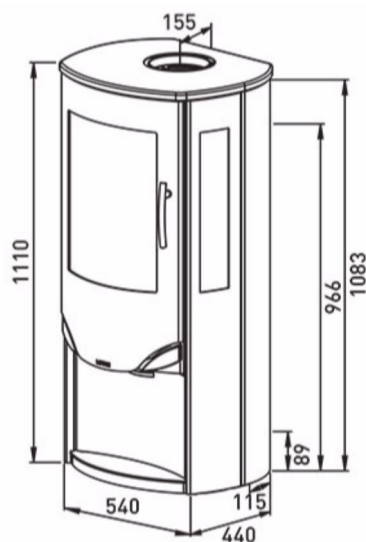

## Mesures

## Data

Puissance	3-8kW
Sortie de fumée	Ø150 mm
Tirage minimale	12 Pa
Puissance de référence	6 kW
Rendement	79 %
Débit des gas de combustion	7,1 g/s
Chambre de combustion	333 mm
Réchauffement	30-120 m²
Température de départ de fumée	310° C
C.O	0,09 %
Taux de particule	28 mg/m³
Nox	-
COV	-
Poids	226 kg
Performance environnemental	0,61
Ecart aux matériaux inflammables arrière	150 mm
Class de performances environnementale	7*
Ecart aux matériaux inflammables coté	350 mm
Ecart aux matériaux inflammables devant	900 mm