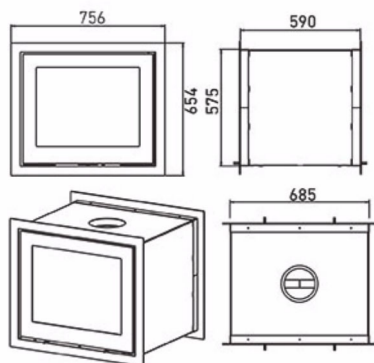

H570T Black

Magic

Un design parfait avec "grand écran"

Cet insert de cheminée avec une section de façade en verre noir crée une ambiance privilégiée. L'élégante apparence de la façade avec sa surface réfléchissante crée un jeu d'effets enchanteurs.

La poignée de contrôle discrète a été intégrée à l'ensemble de manière esthétique et discrète afin que l'insert de cheminée apparaisse comme une surface harmonieuse et plate. Aussi bien la porte que le cadre en verre sont fabriqués en verre céramique. Une façade qui permet de créer un magnifique effet dans n'importe quelle maison. En plus du H470W, le H470, le H570, le H700, le tunnel H570, et le H370 Petite sont également disponibles en tant que modèles Magic.

Mesures

Data

Puissance	4-9kW
Sortie de fumée	Ø150 mm
Tirage minimale	12 Pa
Puissance de référence	6 kW
Rendement	80,4 %
Débit des gas de combustion	5,3 g/s
Chambre de combustion	505 mm
Réchauffement	30-120 m ²
Température de départ de fumée	310° C
C.O	0,10 %
Taux de particule	29 mg/m ³
Nox	-
COV	-
Poids	155 kg
Performance environnemental	0,66
Ecart aux matériaux inflammables arrière	125 mm
Class de performances environnementale	7*
Ecart aux matériaux inflammables coté	300 mm
Ecart aux matériaux inflammables devant	900 mm